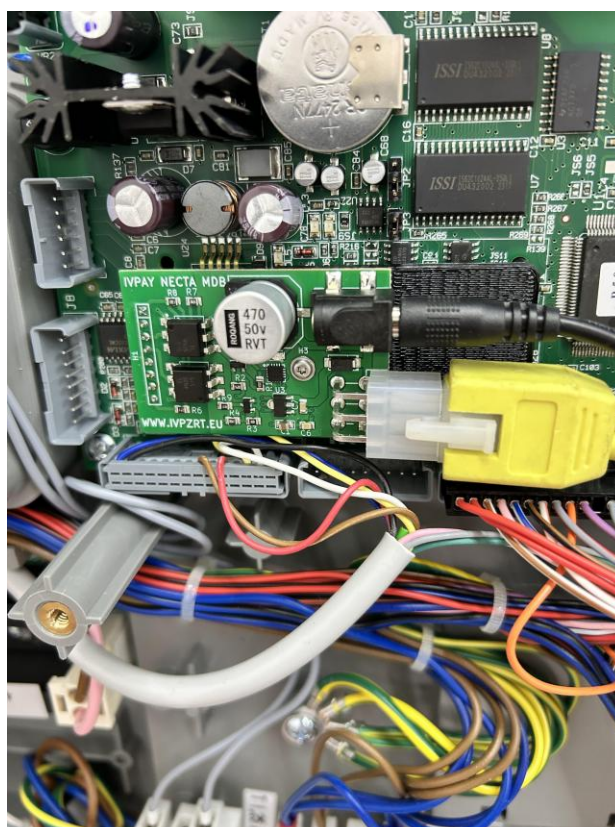

IVP MDB modul

Modul interfață de plată MDB pentru automate tabletop Necta

Modulul IVP MDB este o unitate de interfață de comunicație pentru anumite automate tabletop Necta. Asigură conexiunea între controlerul automatului de cafea compatibil și unitatea cashless compatibilă MDB.

- Introducerea plății cu cardul sau contactless pe echipamente tabletop Necta compatibile.
- Integrarea unui sistem cashless compatibil MDB la tipurile de echipamente suportate.
- Nu este un sistem de plată independent, ci un modul de interfață de comunicație pentru plăți.
- Conectarea exactă trebuie verificată în funcție de automatul concret și de unitatea de plată aleasă.

Principiu scurt de funcționare

Control automat tabletop Necta -> modul IVP MDB -> unitate de plată MDB. Modulul asigură comunicarea MDB între automat și unitatea de plată.

Partea etichetă: marcaj intrare alimentare DC

Partea PCB și mediul de conectare

Alimentare și date de bază

Conector	5.5 × 2.5 mm DC
Tensiune	24 V DC
Polaritate	Centru pozitiv (+)
Sursă recomandată - doar unitate cashless	24 V DC / 1.5 A
Sursă recomandată - cu selector de monede sau acceptor bancnote	24 V DC / 4 A
Important	Sursa de alimentare nu este inclusă; aceasta trebuie asigurată de client sau de instalator.