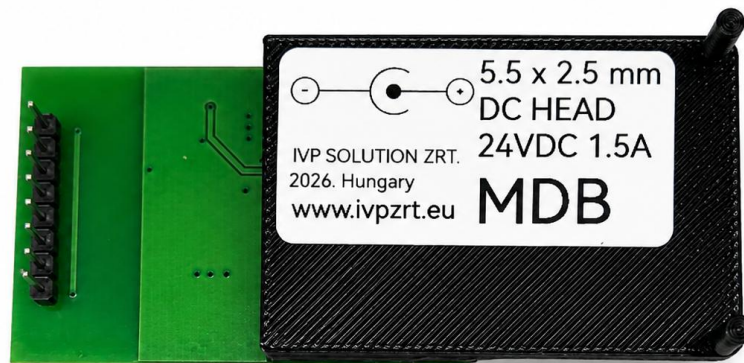

IVP MDB modul

Modul interfață de plată MDB pentru automate tabletop Necta

Modulul IVP MDB este o unitate de interfață de comunicație pentru anumite automate tabletop Necta. Asigură conexiunea între controlerul automatului de cafea compatibil și unitatea cashless compatibilă MDB.

- Introducerea plății cu cardul sau contactless pe echipamente tabletop Necta compatibile.
- Integrarea unui sistem cashless compatibil MDB la tipurile de echipamente suportate.
- Nu este un sistem de plată independent, ci un modul de interfață de comunicație pentru plăți.
- Conectarea exactă trebuie verificată în funcție de automatul concret și de unitatea de plată aleasă.

Principiu scurt de funcționare

Control automat tabletop Necta -> modul IVP MDB -> unitate de plată MDB. Modulul asigură comunicarea MDB între automat și unitatea de plată.

Partea etichetă: marcaj intrare alimentare DC