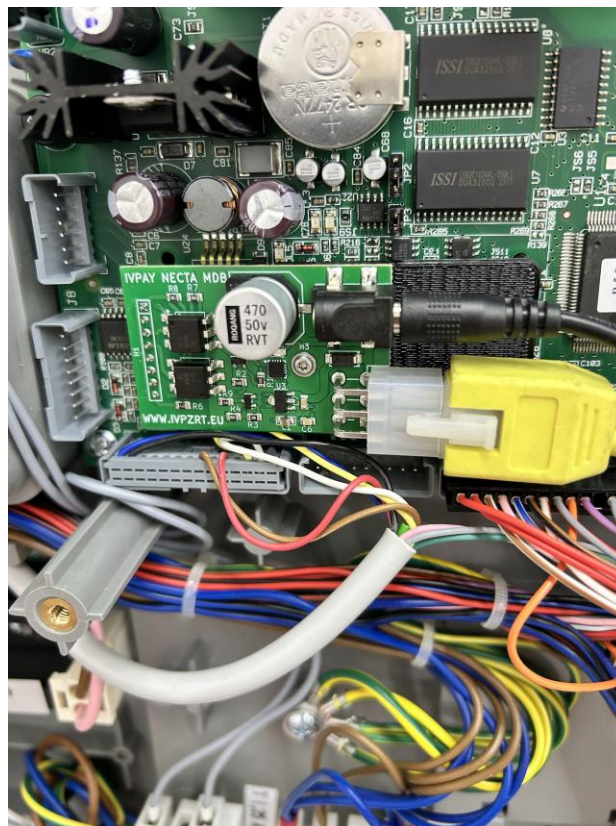

- Zavedenie kartovej alebo bezkontaktnéj platby na kompatibilných stolových strojoch Necta.
- Pripojenie MDB-kompatibilného cashless systému k podporovaným typom strojov.
- Nie je to samostatný platobný systém, ale komunikačný platobný rozhraniový modul.
- Presné zapojenie treba overiť podľa konkrétneho automatu a zvolenej platobnej jednotky.

Kompatibilita

Aktuálne vyhotovenie je určené pre nižšie uvedené stolové automaty Necta. Uvedené značky a typy slúžia len na označenie kompatibility.

Kompatibilný typ stroja	Poznámka
Necta Koro	Podporovaný stolový automat Necta.
Necta Koro Prime	Podporovaný stolový automat Necta.
Necta Korinto	Podporovaný stolový automat Necta.
Necta Korinto Prime	Podporovaný stolový automat Necta.
Necta Colibri	Podporovaný stolový automat Necta.

Stručný princíp činnosti

Riadenie stolového automatu Necta -> IVP MDB modul -> MDB platobná jednotka. Modul zabezpečuje MDB komunikáciu medzi automatom a platobnou jednotkou.

Strana štítku: označenie DC napájacieho vstupu

Strana dosky a prostredie pripojenia

Napájanie a základné údaje

Konektor	5.5 × 2.5 mm DC
Napätie	24 V DC
Polarita	Stred kladný (+)
Odporúčany zdroj - iba cashless jednotka	24 V DC / 1.5 A
Odporúčany zdroj - pri mincovníku alebo prijímači bankoviek	24 V DC / 4 A
Dôležité	Napájací zdroj nie je súčasťou dodávky; zabezpečuje ho zákazník alebo montážnik.