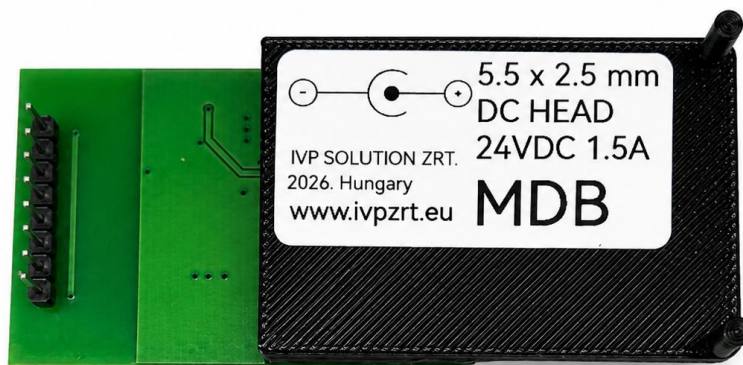

IVP MDB modul

MDB platobný rozhraniový modul pre stolové automaty Necta

IVP MDB modul je komunikačná rozhraniová jednotka pre vybrané stolové automaty Necta. Zabezpečuje spojenie medzi riadením kompatibilného kávomatu a MDB-kompatibilnou bezhotovostnou platobnou jednotkou.

- Zavedenie kartovej alebo bezkontaktnéj platby na kompatibilných stolových strojoch Necta.
- Pripojenie MDB-kompatibilného cashless systému k podporovaným typom strojov.
- Nie je to samostatný platobný systém, ale komunikačný platobný rozhraniový modul.
- Presné zapojenie treba overiť podľa konkrétneho automatu a zvolenej platobnej jednotky.

Stručný princíp činnosti

Riadenie stolového automatu Necta -> IVP MDB modul -> MDB platobná jednotka. Modul zabezpečuje MDB komunikáciu medzi automatom a platobnou jednotkou.

Strana štítku: označenie DC napájacieho vstupu