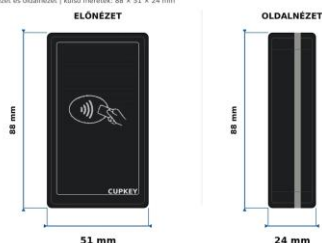

Predná strana CupKey s NFC označením

IVP CupKey - műszaki méretábra

Technický rozmerový náčres