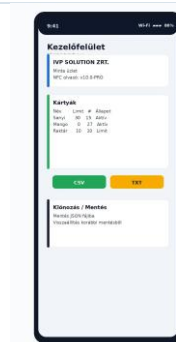

Zadná strana

Telefónne rozhranie